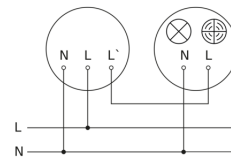

Sensor-LED-Innenleuchte

RS 16 S

Glas
EAN 4007841 035105
Art.-Nr. 035105

RS 16 S

Glas
EAN 4007841 035105
Art.-Nr. 035105

Schaltplan

Schaltplan Master

Schaltplan Master-Master Vernetzung